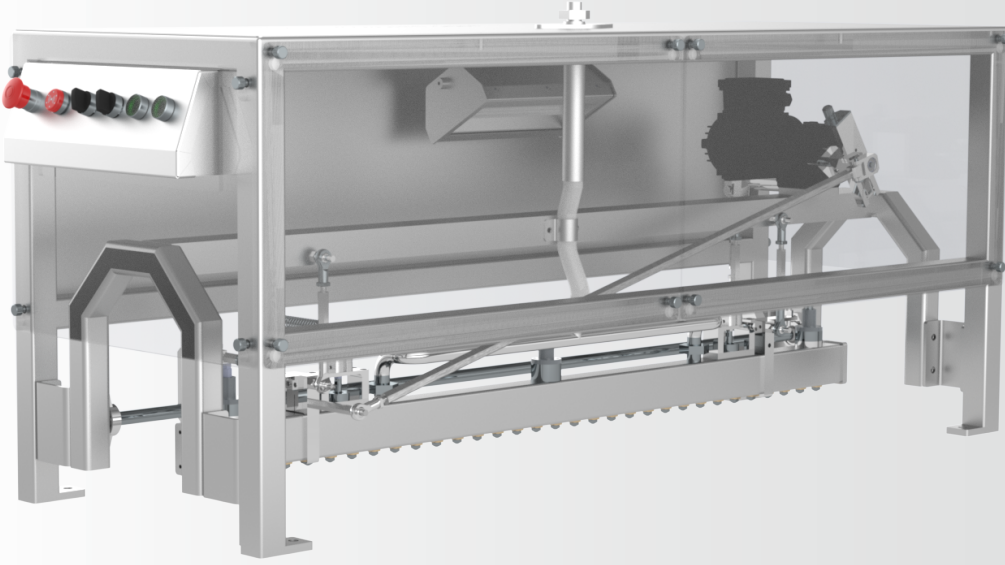

**ÇİKOLATA
DEKOR**

www.sam-plus.com

ÇİKOLATA DEKOR

Çikolata Dekor Ünitesi Nerede Kullanılır?

Çikolata Dekoratörü olarak da bilinen bu ekipman özellikle kurabiye, kek, bisküvi, pasta gibi ürünlerin üzerine çikolata kullanılarak desenler oluşturmada kullanılır. Gerek ürüne kattığı görsel şölen gerekse ekstra lezzetle atıştırmalık ürünlerin olmazsa olmazı çikolata desenleri mevcut ürünlerinize küçük bir dokunuşla yepyeni ürünler elde etmenizi sağlar.

Hayallerinizdeki birçok deseni ürünlerinize kolaylıkla uygulayabilirsiniz. Çok amaçlı ve kullanıcı dostu dekor makinemiz bar, bisküvi, kurabiye, kaplanmış ürünlerinizi zigzag, köşe ya da ilmikli desenler ile süsler.

← BROWSE HERE
FOR MORE

"We Are Thinking For You"

ÇİKOLATA DEKOR İÇİN STOK TANKI

- 180Lt Kapasite
- 1 "Çikolata pompası
- Bypass Sistemi
- Mobil Tasarım

Dekor makinesi, üstün performans almak için üretilen güçlü şasesi ile en zor desenlerde bile stabilitesini korurken, küçük hacmi sayesinde üretim alanınızda yer tasarrufu yapmanızı da sağlamaktadır. Ayrıca basit mekanik konstrüksiyonu, geniş aralıklarla ve kolayca uygulanabilir bir bakım imkanı sunarak makinenin aktif çalışma süresini uzatmaktadır.

Dekor Makinesinin taşınması ve kurulumu son derece basittir. Kaplama makinesi içine ya da herhangi bir konveyör üzerine kolayca montajı yapılabilir.

Memelerin iğnelerle otomatik olarak temizlenmesi sayesinde çalışma konforu artırılmıştır.